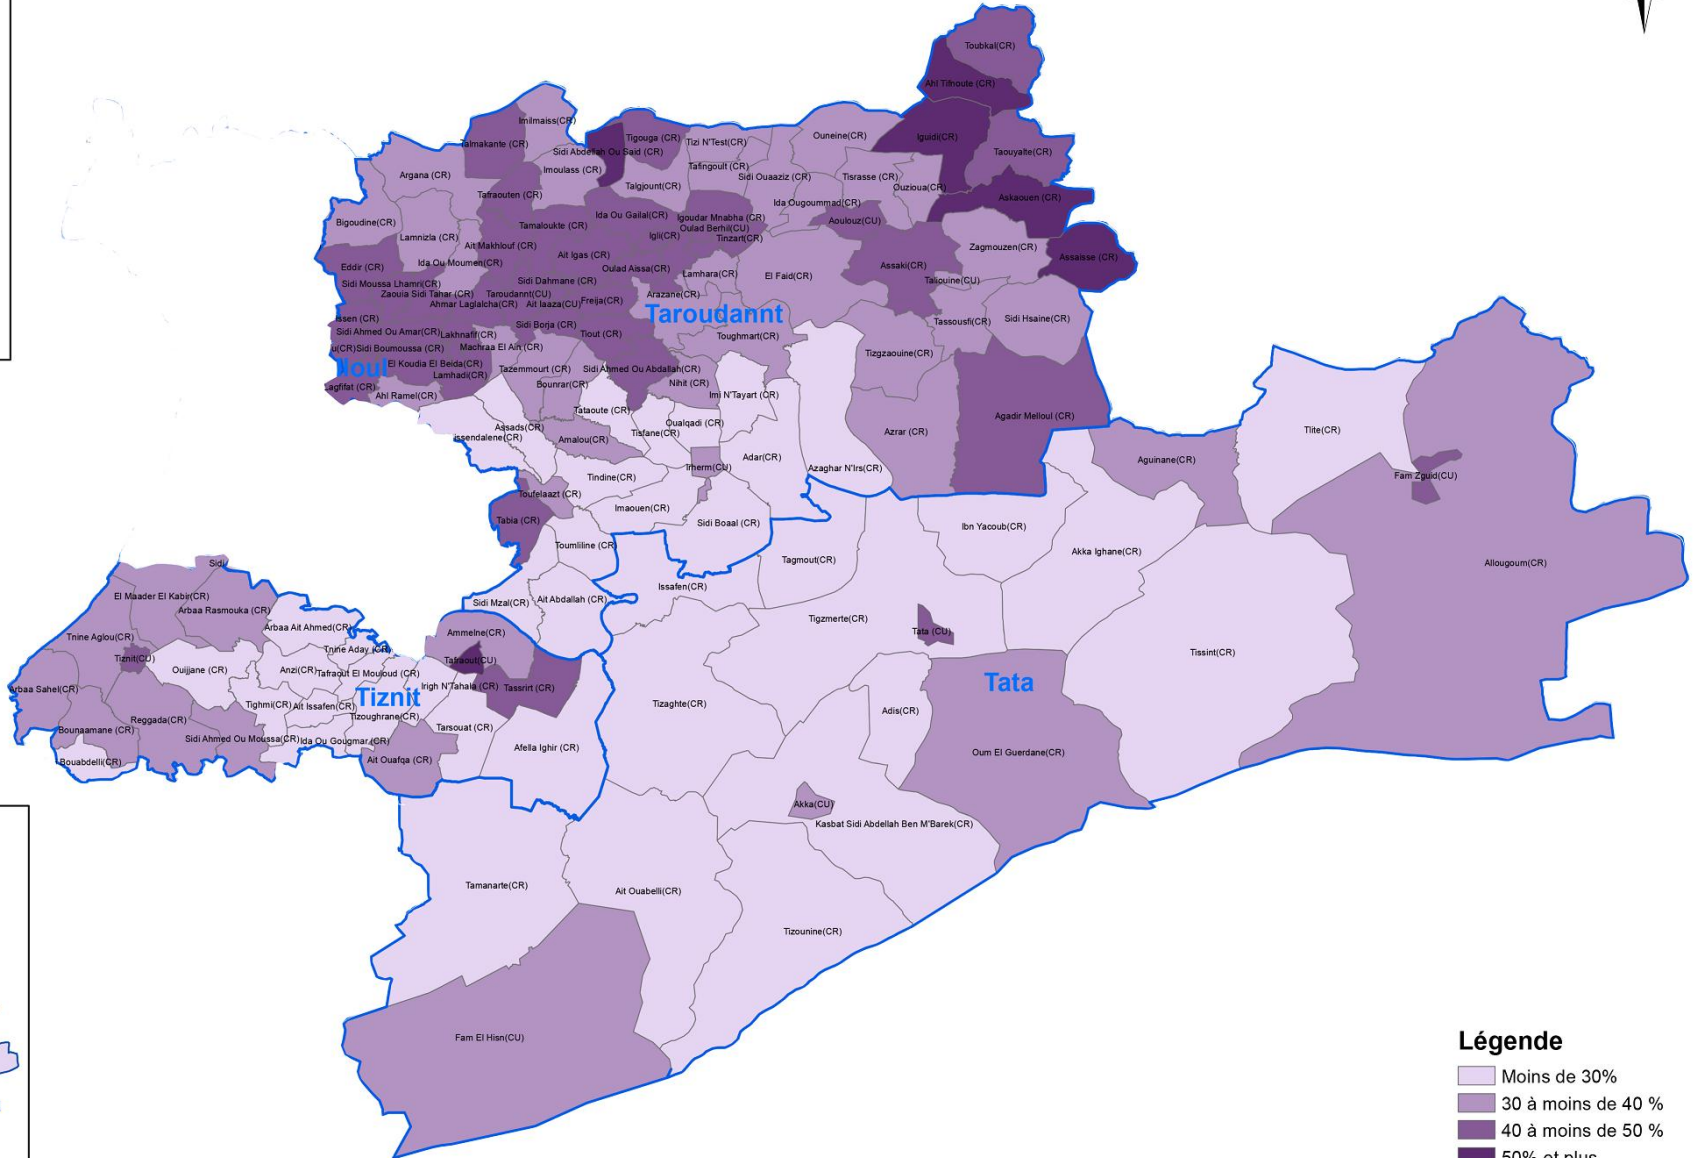

Taux net d'activité par commune

Légende

- Moins de 30%
- 30 à moins de 40 %
- 40 à moins de 50 %
- 50% et plus

CU : Commune Urbaine
 CR : Commune Rurale
 CE : Centre Urbain