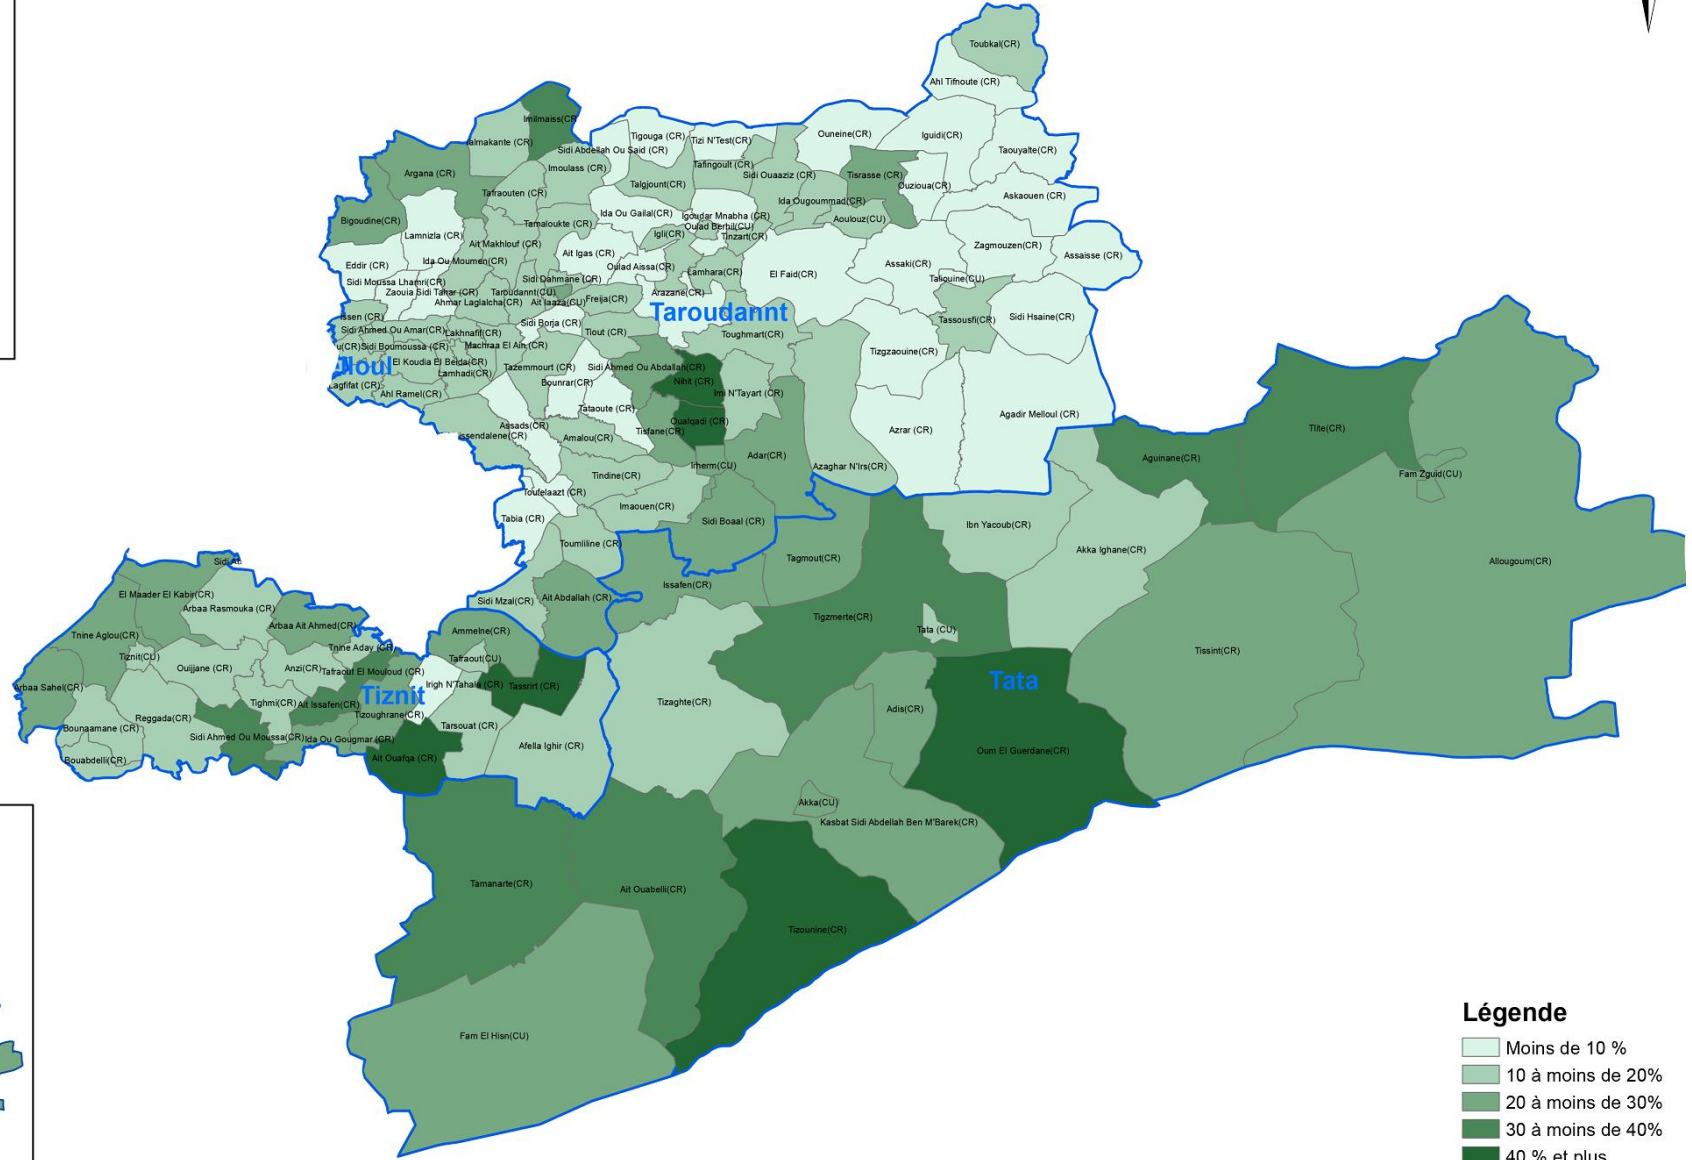

Taux de chômage par commune

- Légende**
- Moins de 10 %
 - 10 à moins de 20%
 - 20 à moins de 30%
 - 30 à moins de 40%
 - 40 % et plus
- CU : Commune Urbaine
 CR : Commune Rurale
 CE : Centre Urbain